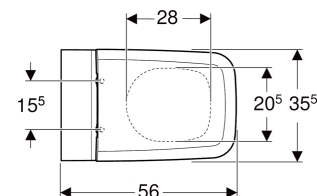

# Set vaso a pavimento a cacciata Geberit iCon Square a filo parete, fissaggio nascosto, Rimfree, con sedile del vaso

## PROPRIETÀ

- A pavimento
- A filo parete
- Vaso a cacciata
- Vaso senza bordo di risciacquo con tecnologia di risciacquo Rimfree
- Scarico orizzontale o verticale
- Risciacquo con 4 l
- Fissaggio nascosto
- Sedile del vaso in duroplast

## INFO

- Da completare con curva di allacciamento scarico art. no. 131.015.11.1 (interasse scarico da 50 a 115mm), oppure con curva di allacciamento scarico art. no. 131.081.11.1 (interasse scarico da 150 a 170 mm)
- Ceramiche disponibili con smalto KeraTect su richiesta. Codici da ordinare 211910600 + 500.837.01.1. Tempo di consegna indicativo 8 settimane
- Risciacquo tasto grande a 4 litri