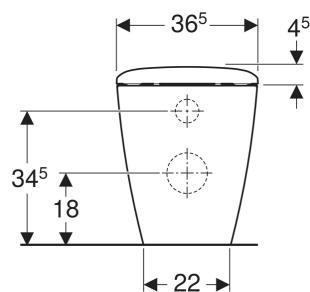

# Set vaso a pavimento a cacciata Geberit iCon Square a filo parete, fissaggio nascosto, Rimfree, con sedile del vaso

## PROPRIETÀ

- A pavimento
- A filo parete
- Vaso a cacciata
- Vaso senza bordo di risciacquo con tecnologia di risciacquo Rimfree
- Scarico orizzontale o verticale
- Risciacquo con 4 l
- Fissaggio nascosto
- Sedile del vaso in duroplast

## INFO

- Da completare con curva di allacciamento scarico art. no. 131.015.11.1 (interasse scarico da 50 a 115mm), oppure con curva di allacciamento scarico art. no. 131.081.11.1 (interasse scarico da 150 a 170 mm)
- Ceramiche disponibili con smalto KeraTect su richiesta. Codici da ordinare 211910600 + 500.837.01.1. Tempo di consegna indicativo 8 settimane
- Risciacquo tasto grande a 4 litri