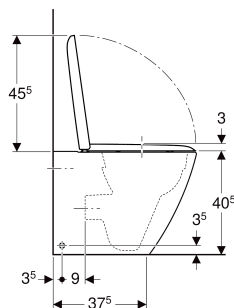

# Set vaso a pavimento a cacciata Geberit iCon Square a filo parete, fissaggio nascosto, Rimfree, con sedile del vaso

## PROPRIETÀ

- A pavimento
- A filo parete
- Vaso a cacciata
- Vaso senza bordo di risciacquo con tecnologia di risciacquo Rimfree
- Scarico orizzontale o verticale
- Risciacquo con 4 l
- Fissaggio nascosto
- Sedile del vaso in duroplast

## INFO

- Da completare con curva di allacciamento scarico art. no. 131.015.11.1 (interasse scarico da 50 a 115mm), oppure con curva di allacciamento scarico art. no. 131.081.11.1 (interasse scarico da 150 a 170 mm)
- Ceramiche disponibili con smalto KeraTect su richiesta. Codici da ordinare 211910600 + 500.837.01.1. Tempo di consegna indicativo 8 settimane
- Risciacquo tasto grande a 4 litri